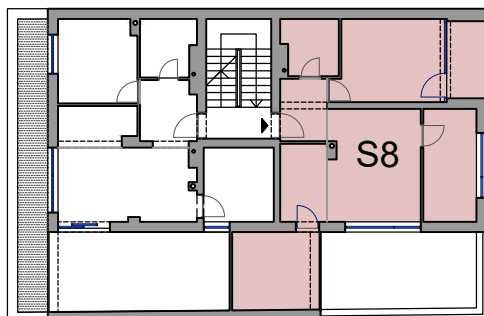

STAN S8 - DVOIPOSOBNI STAN 57,0 m²

0 50 100 200

S8 - DVOIPOSOBNI STAN

BR.	NAMJENA PROSTORIJE	NP(m ²)	NKP(m ²)
01.	ULAZNI PROSTOR	4,3	4,3
02.	KUPAONICA	4,6	4,6
03.	DNEVNA SOBA	15,4	15,4
04.	KUHINJA	5,4	5,4
05.	SPAVAĆA SOBA	8,9	8,9
06.	SPAVAĆA SOBA	12,6	12,6
07.	LOGGIA	4,3	3,2
08.	TERASA	10,2	2,6
UKUPNO S8:		65,7	57,0