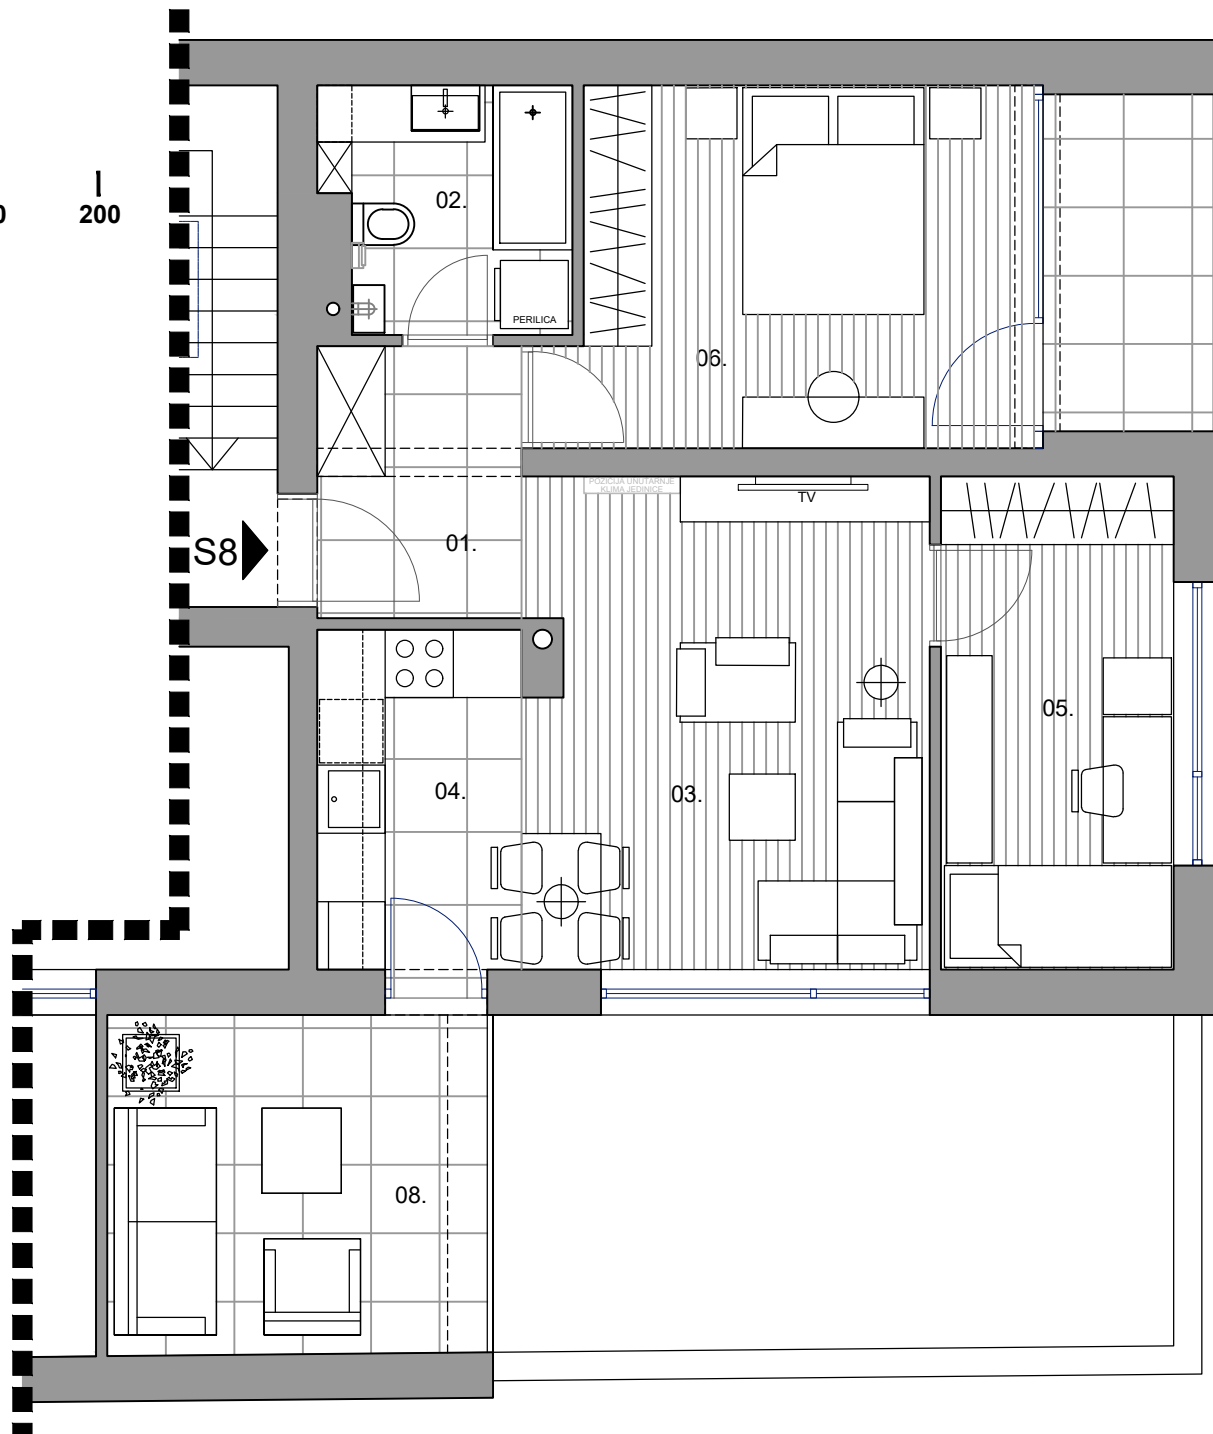

STAN S8 - DVOIPOSOBNI STAN 57,0 m²

0 50 100 200

S8 - DVOIPOSOBNI STAN

BR.	NAMJENA PROSTORIJE	NP(m ²)	NKP(m ²)
01.	ULAZNI PROSTOR	4,3	4,3
02.	KUPAONICA	4,6	4,6
03.	DNEVNA SOBA	15,4	15,4
04.	KUHINJA	5,4	5,4
05.	SPAVAĆA SOBA	8,9	8,9
06.	SPAVAĆA SOBA	12,6	12,6
07.	LOGGIA	4,3	3,2
08.	TERASA	10,2	2,6
UKUPNO S8:		65,7	57,0