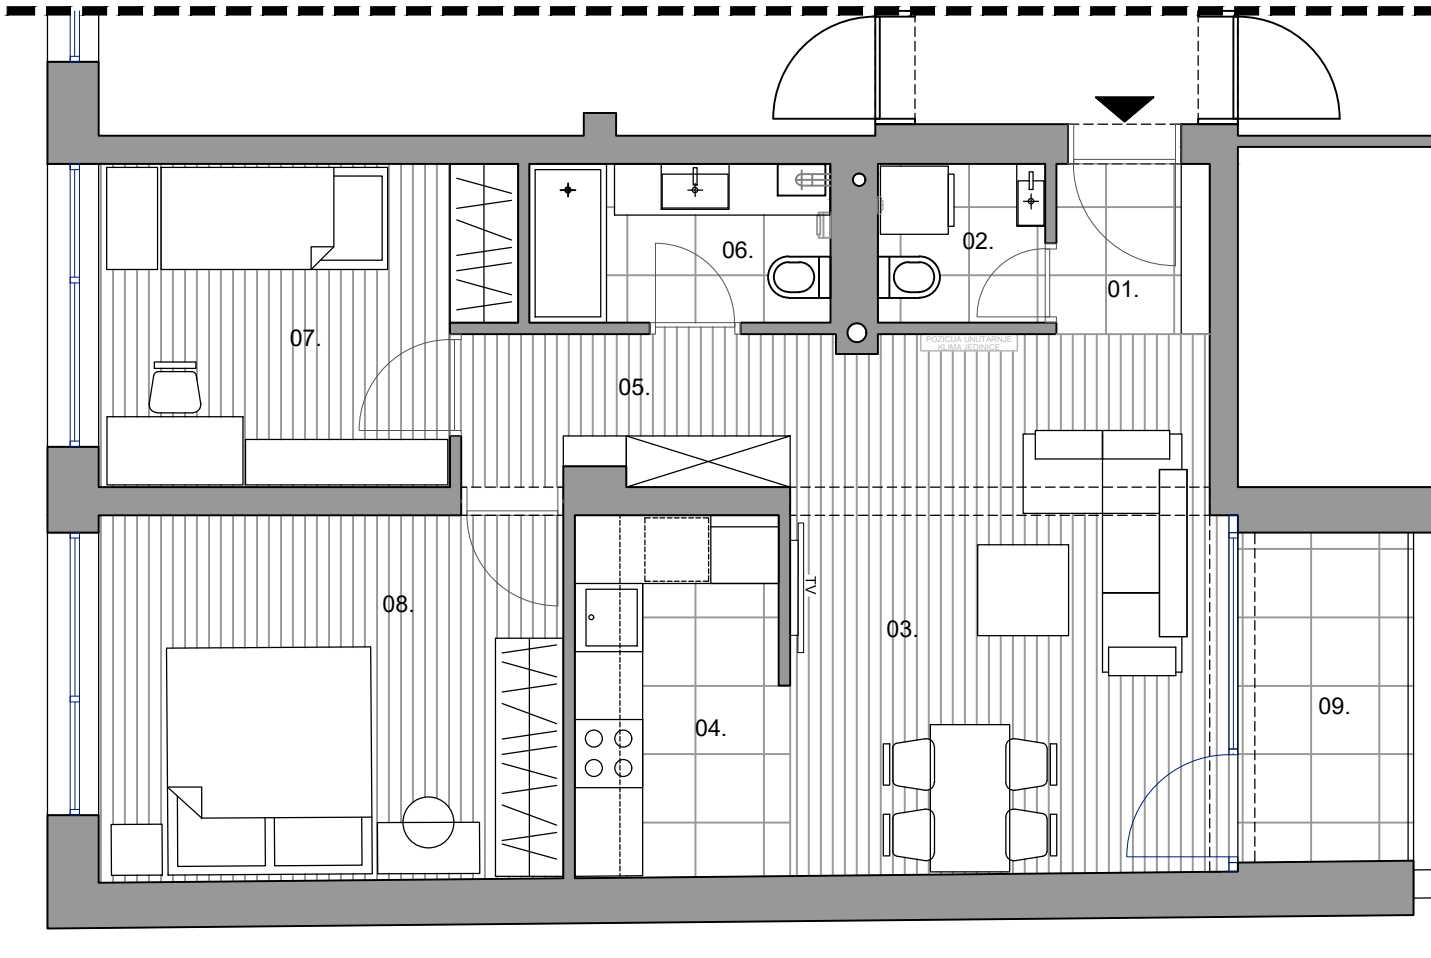

STAN S2 i S5 - TROSOBNI STAN 61,1m²

TROSOBNI STAN

BR.	NAMJENA PROSTORIJE	NP(m ²)	NKP(m ²)
01.	ULAZNI PROSTOR	2,0	2,0
02.	WC	2,1	2,1
03.	DNEVNA SOBA	17,6	17,6
04.	KUHINJA	5,9	5,9
05.	HODNIK	3,8	3,8
06.	KUPAONICA	3,7	3,7
07.	SPAVAĆA SOBA	9,7	9,7
08.	SPAVAĆA SOBA	13,2	13,2
09.	LOGGIA	4,1	3,1
UKUPNO :		62,1	61,1