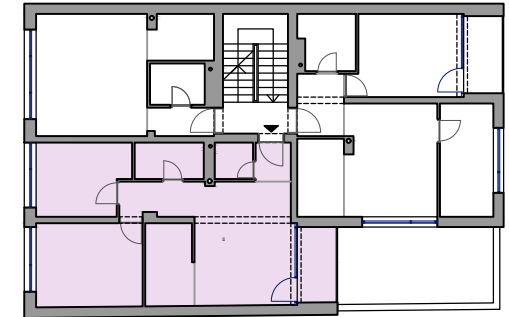

STAN S2 i S5 - TROSOBNI STAN 61,1m²

TROSOBNI STAN

BR.	NAMJENA PROSTORIJE	NP(m ²)	NKP(m ²)
01.	ULAZNI PROSTOR	2,0	2,0
02.	WC	2,1	2,1
03.	DNEVNA SOBA	17,6	17,6
04.	KUHINJA	5,9	5,9
05.	HODNIK	3,8	3,8
06.	KUPAONICA	3,7	3,7
07.	SPAVAĆA SOBA	9,7	9,7
08.	SPAVAĆA SOBA	13,2	13,2
09.	LOGGIA	4,1	3,1
UKUPNO :		62,1	61,1